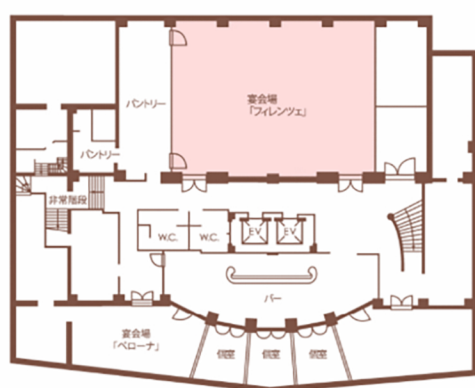

## 宴会場概要

### 宴会場詳細

会場名	フィレンツェ
面積	163㎡ 50坪
形式別収容人数	立食：120名 着席：90名
宴会室料	基本料金：27,500円 / 2時間 超過料金：13,750円 / 1時間

※表示料金は税金込でございます。  
※夜10時以降に会場をご利用の場合は、深夜料金を申し受けます。  
詳しい料金はスタッフにお問い合わせください。

### 宴会場使用例

### フロア平面図