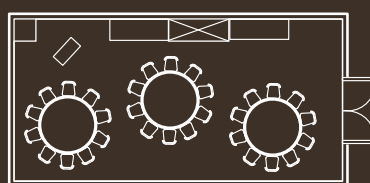

ホテルマイステイズ札幌アспен

会議室・宴会場

フロア案内図

アスペン A+B

アスペン A

アスペン B

エルム

メイプル

アカシア

レイアウト例

アスペンA+B

着席 88名

アスペンB

立食 80名

アスペンA

スクール 54名

エルム スクール 26名

メイプル 着席 30名

アカシア 口の字 20名

各会場詳細

※料金表示は税込価格 ※ご利用時間 8:00~22:00

タイプ	場所 階	面積 ㎡	天井高 m	収容人数 (名)						料金 (円)	
				会議				宴会		1時間	
				シアター	スクール	口の字	コの字	立食	着席		
アスペン A+B	2F	346.9	2.8	-	-	-	-	220	180	61,000円	
アスペン A	2F	173.7	2.8	150	120	55	50	100	80	40,000円	
アスペン B	2F	173.2	2.8	100	60	40	36	80	70	34,000円	
エルム	2F	70.5	2.8	70	42	24	22	45	40	24,000円	
メイプル	2F	53.7	3.0	45	30	20	18	-	30	20,000円	
アカシア	2F	52.0	3.0	45	30	20	18	-	30	20,000円	