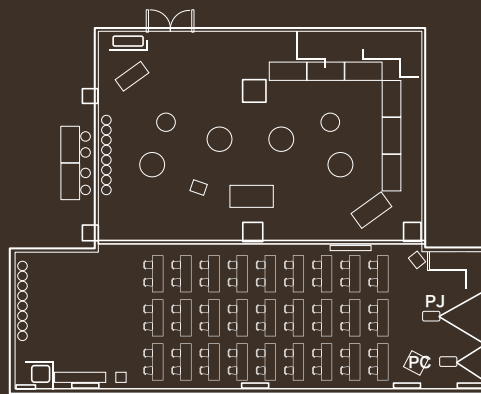

ホテルマイステイズ札幌アспен

会議室・宴会場

フロア案内図

アスペン A+B

アスペン A

アスペン B

エルム

メイプル

アカシア

レイアウト例

アスペンA+B

着席 88名

アスペンB

立食 80名

アスペンA

スクール 54名

エルム スクール 26名

メイプル 着席 30名

アカシア 口の字 20名

各会場詳細

※料金表示は税込価格 ※ご利用時間 8:00~22:00

タイプ	場所 階	面積 ㎡	天井高 m	収容人数 (名)						料金 (円)	
				会議				宴会		1時間	
				シアター	スクール	口の字	コの字	立食	着席		
アスペン A+B	2F	346.9	2.8	-	-	-	-	220	180	61,000円	
アスペン A	2F	173.7	2.8	150	120	55	50	100	80	40,000円	
アスペン B	2F	173.2	2.8	100	60	40	36	80	70	34,000円	
エルム	2F	70.5	2.8	70	42	24	22	45	40	24,000円	
メイプル	2F	53.7	3.0	45	30	20	18	-	30	20,000円	
アカシア	2F	52.0	3.0	45	30	20	18	-	30	20,000円	