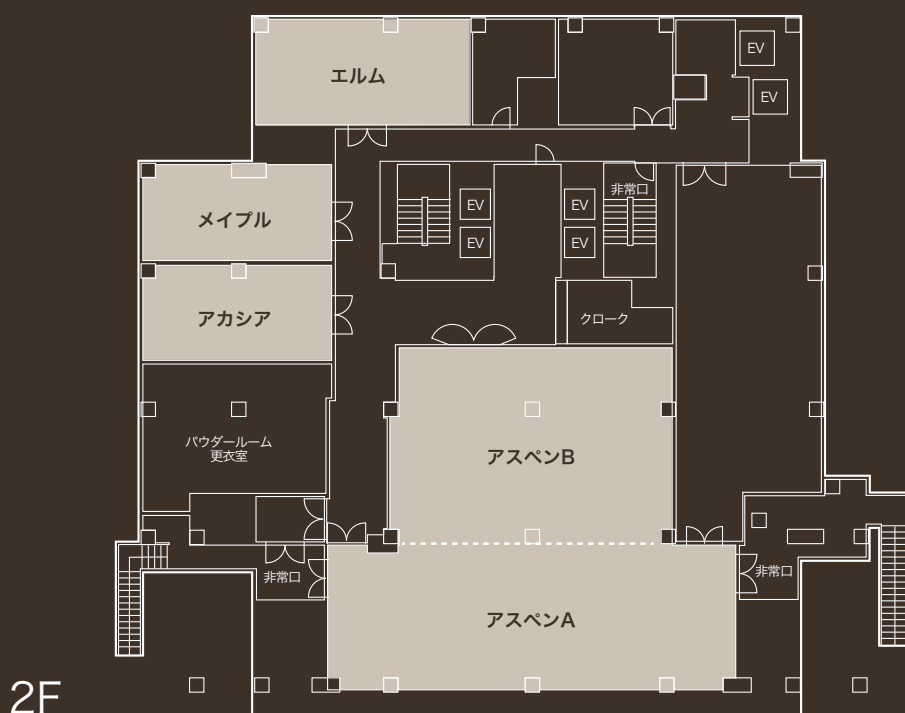

ホテルマイステイズ札幌アспен

会議室・宴会場

フロア案内図

アスペン A+B

アスペン A

アスペン B

エルム

メイプル

アカシア

レイアウト例

アスペンA+B

着席 88名

アスペンB

立食 80名

アスペンA

スクール 54名

エルム スクール 26名

メイプル 着席 30名

アカシア 口の字 20名

各会場詳細

※料金表示は税込価格 ※ご利用時間 8:00~22:00

タイプ	場所 階	面積 ㎡	天井高 m	収容人数 (名)						料金 (円)	
				会議				宴会		1時間	
				シアター	スクール	口の字	コの字	立食	着席		
アスペン A+B	2F	346.9	2.8	-	-	-	-	220	180	61,000円	
アスペン A	2F	173.7	2.8	150	120	55	50	100	80	40,000円	
アスペン B	2F	173.2	2.8	100	60	40	36	80	70	34,000円	
エルム	2F	70.5	2.8	70	42	24	22	45	40	24,000円	
メイプル	2F	53.7	3.0	45	30	20	18	-	30	20,000円	
アカシア	2F	52.0	3.0	45	30	20	18	-	30	20,000円	