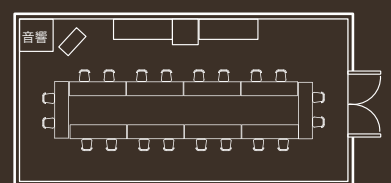

ホテルマイステイズ札幌アспен

会議室・宴会場

フロア案内図

アスペン A+B

アスペン A

アスペン B

エルム

メイプル

アカシア

レイアウト例

アスペンA+B

着席 88名

アスペンB

立食 80名

アスペンA

スクール 54名

エルム スクール 26名

メイプル 着席 30名

アカシア 口の字 20名

各会場詳細

※料金表示は税込価格 ※ご利用時間 8:00~22:00

タイプ	場所 階	面積 ㎡	天井高 m	収容人数 (名)						料金 (円)	
				会議				宴会		1時間	
				シアター	スクール	口の字	コの字	立食	着席		
アスペン A+B	2F	346.9	2.8	-	-	-	-	220	180	61,000円	
アスペン A	2F	173.7	2.8	150	120	55	50	100	80	40,000円	
アスペン B	2F	173.2	2.8	100	60	40	36	80	70	34,000円	
エルム	2F	70.5	2.8	70	42	24	22	45	40	24,000円	
メイプル	2F	53.7	3.0	45	30	20	18	-	30	20,000円	
アカシア	2F	52.0	3.0	45	30	20	18	-	30	20,000円	