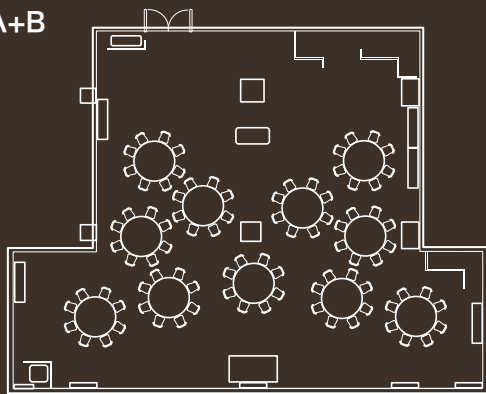

ホテルマイステイズ札幌アспен

会議室・宴会場

フロア案内図

アスペン A+B

アスペン A

アスペン B

エルム

メイプル

アカシア

レイアウト例

アスペンA+B

着席 88名

アスペンB

立食 80名

アスペンA

スクール 54名

エルム スクール 26名

メイプル 着席 30名

アカシア 口の字 20名

各会場詳細

※料金表示は税込価格 ※ご利用時間 8:00~22:00

タイプ	場所 階	面積 ㎡	天井高 m	収容人数 (名)						料金 (円)	
				会議				宴会		1時間	
				シアター	スクール	口の字	コの字	立食	着席		
アスペン A+B	2F	346.9	2.8	-	-	-	-	220	180	61,000円	
アスペン A	2F	173.7	2.8	150	120	55	50	100	80	40,000円	
アスペン B	2F	173.2	2.8	100	60	40	36	80	70	34,000円	
エルム	2F	70.5	2.8	70	42	24	22	45	40	24,000円	
メイプル	2F	53.7	3.0	45	30	20	18	-	30	20,000円	
アカシア	2F	52.0	3.0	45	30	20	18	-	30	20,000円	