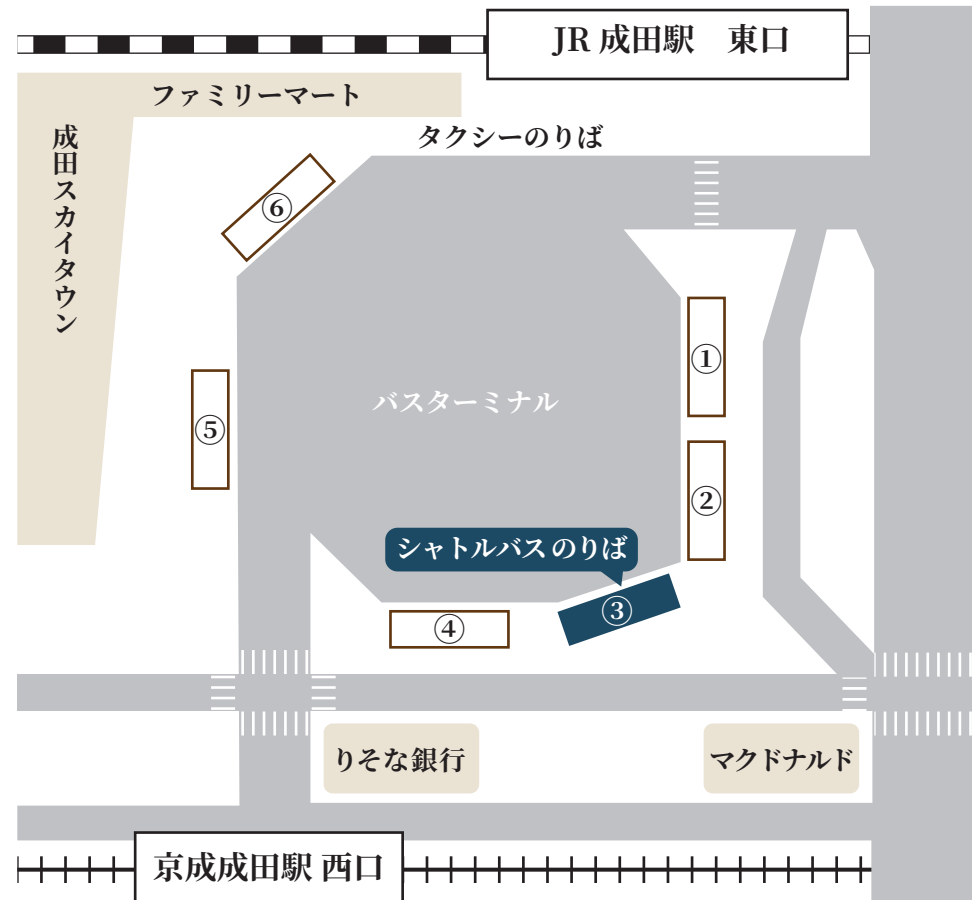

約 15 分  
15mins

JR 成田駅 東口  
JR Narita Sta.  
East Exit

約 10 分  
10mins

イオンモール成田 /Aeon Mall Narita  
\*の便のみ停車いたします / \*Stops only on services marked with

約 5 分  
5mins

アートホテル成田 (2番バス停) ART HOTEL NARITA (Bus Stop No. 2)	イオンモール成田 Aeon Mall Narita	JR 成田駅 (東口3番バス停) JR Narita Station (East Exit, Bus Stop No. 3)	イオンモール成田 Aeon Mall Narita	アートホテル成田 ART HOTEL NARITA
出発 Departure	出発 Departure	出発 Departure	出発 Departure	到着 Arrival
7:20	—	7:40	—	7:55
8:20	—	8:40	—	8:55
9:20	—	9:40	—	9:55
10:10	—	10:30	—	10:45
* 11:10	11:25	11:40	—	11:55
* 13:10	13:25	13:40	—	13:55
14:10	—	14:35	—	15:00
* 15:15	—	* 15:35	15:50	16:00
* 16:15	—	* 16:35	16:50	17:00
* 17:15	—	* 17:35	17:50	18:00
* 18:20	—	* 18:40	18:55	19:05
19:20	—	19:40	—	20:05
* 20:20	—	* 20:40	20:55	21:05
* 21:20	—	* 21:45	21:55	22:05
22:20	—	22:45	—	23:00
23:05	—	23:30	—	23:45

- \* 印 : イオンモール成田経由 / 印なし : アートホテル成田⇔JR 成田駅
- 交通状況により時刻表通りの運行ができない場合がございます。
- バスが満車の場合は、次のバスをご利用下さい。

- \* Mark : Via AEON Mall Narita / No Mark : ART HOTEL NARITA ⇔ JR Narita Station
- The schedule may change depending on the traffic.
- Please take the next bus if the bus is full. Thank you for your Understanding

## バス乗車場所 BUS STOP

- 料金：無料  
Fee：Free

※スーツケース等のお荷物をお持ちの場合は、荷物スペースのある空港間シャトルバスのご利用をおすすめいたします。

※満席の場合は、次のシャトルバスをご利用いただくようお願いいたします。

※一部、「イオンモール成田」を経由いたしますのでご注意ください。

※所要時間は約30分です。

※出発便数・時刻は予告なく変更する場合がございます。あらかじめご了承ください。