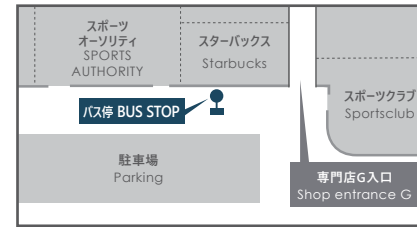

約 15 分  
15mins

JR 成田駅 東口  
JR Narita Sta.  
East Exit

約 10 分  
10mins

イオンモール成田 /Aeon Mall Narita  
\*の便のみ停車いたします / \*Stops only on services marked with

約 5 分  
5mins

アートホテル成田 (2番バス停) ART HOTEL NARITA (Bus Stop No. 2)	イオンモール成田 Aeon Mall Narita	JR 成田駅 (東口3番バス停) JR Narita Station (East Exit, Bus Stop No. 3)	イオンモール成田 Aeon Mall Narita	アートホテル成田 ART HOTEL NARITA
出発 Departure	出発 Departure	出発 Departure	出発 Departure	到着 Arrival
7:20	—	7:40	—	7:55
8:20	—	8:40	—	8:55
9:20	—	9:40	—	9:55
10:10	—	10:30	—	10:45
* 11:10	11:25	11:40	—	11:55
* 13:10	13:25	13:40	—	13:55
14:10	—	14:35	—	15:00
* 15:15	—	* 15:35	15:50	16:00
* 16:15	—	* 16:35	16:50	17:00
* 17:15	—	* 17:35	17:50	18:00
* 18:20	—	* 18:40	18:55	19:05
19:20	—	19:40	—	20:05
* 20:20	—	* 20:40	20:55	21:05
* 21:20	—	* 21:45	21:55	22:05
22:20	—	22:45	—	23:00
23:05	—	23:30	—	23:45

- \* 印 : イオンモール成田経由 / 印なし : アートホテル成田⇔JR 成田駅
- 交通状況により時刻表通りの運行ができない場合がございます。
- バスが満車の場合は、次のバスをご利用下さい。

- \* Mark : Via AEON Mall Narita / No Mark : ART HOTEL NARITA ⇔ JR Narita Station
- The schedule may change depending on the traffic.
- Please take the next bus if the bus is full. Thank you for your Understanding

## バス乗車場所 BUS STOP

- 料金：無料  
Fee：Free

※スーツケース等のお荷物をお持ちの場合は、荷物スペースのある空港間シャトルバスのご利用をおすすめいたします。

※満席の場合は、次のシャトルバスをご利用いただくようお願いいたします。

※一部、「イオンモール成田」を経由いたしますのでご注意ください。

※所要時間は約30分です。

※出発便数・時刻は予告なく変更する場合がございます。あらかじめご了承ください。