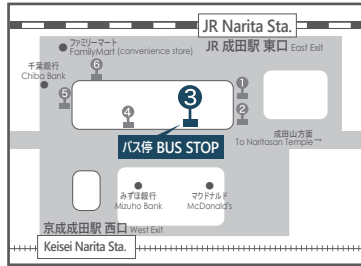

約 15 分  
15mins

JR 成田駅 東口  
JR Narita Sta.  
East Exit

約 10 分  
10mins

イオンモール成田 /Aeon Mall Narita  
\*の便のみ停車いたします / \*Stops only on services marked with

約 5 分  
5mins

アートホテル成田 (2番バス停) ART HOTEL NARITA (Bus Stop No. 2)	イオンモール成田 Aeon Mall Narita	JR 成田駅 (東口3番バス停) JR Narita Station (East Exit, Bus Stop No. 3)	イオンモール成田 Aeon Mall Narita	アートホテル成田 ART HOTEL NARITA
出発 Departure	出発 Departure	出発 Departure	出発 Departure	到着 Arrival
7:20	—	7:40	—	7:55
8:20	—	8:40	—	8:55
9:20	—	9:40	—	9:55
10:10	—	10:30	—	10:45
* 11:10	11:25	11:40	—	11:55
* 13:10	13:25	13:40	—	13:55
14:10	—	14:35	—	15:00
* 15:15	—	* 15:35	15:50	16:00
* 16:15	—	* 16:35	16:50	17:00
* 17:15	—	* 17:35	17:50	18:00
* 18:20	—	* 18:40	18:55	19:05
19:20	—	19:40	—	20:05
* 20:20	—	* 20:40	20:55	21:05
* 21:20	—	* 21:45	21:55	22:05
22:20	—	22:45	—	23:00
23:05	—	23:30	—	23:45

- \* 印 : イオンモール成田経由 / 印なし : アートホテル成田⇔JR 成田駅
- 交通状況により時刻表通りの運行ができない場合がございます。
- バスが満車の場合は、次のバスをご利用下さい。

- \* Mark : Via AEON Mall Narita / No Mark : ART HOTEL NARITA ⇔ JR Narita Station
- The schedule may change depending on the traffic.
- Please take the next bus if the bus is full. Thank you for your Understanding

## バス乗車場所 BUS STOP

- 料金：無料  
Fee：Free

※スーツケース等のお荷物をお持ちの場合は、荷物スペースのある空港間シャトルバスのご利用をおすすめいたします。

※満席の場合は、次のシャトルバスをご利用いただくようお願いいたします。

※一部、「イオンモール成田」を経由いたしますのでご注意ください。

※所要時間は約30分です。

※出発便数・時刻は予告なく変更する場合がございます。あらかじめご了承ください。